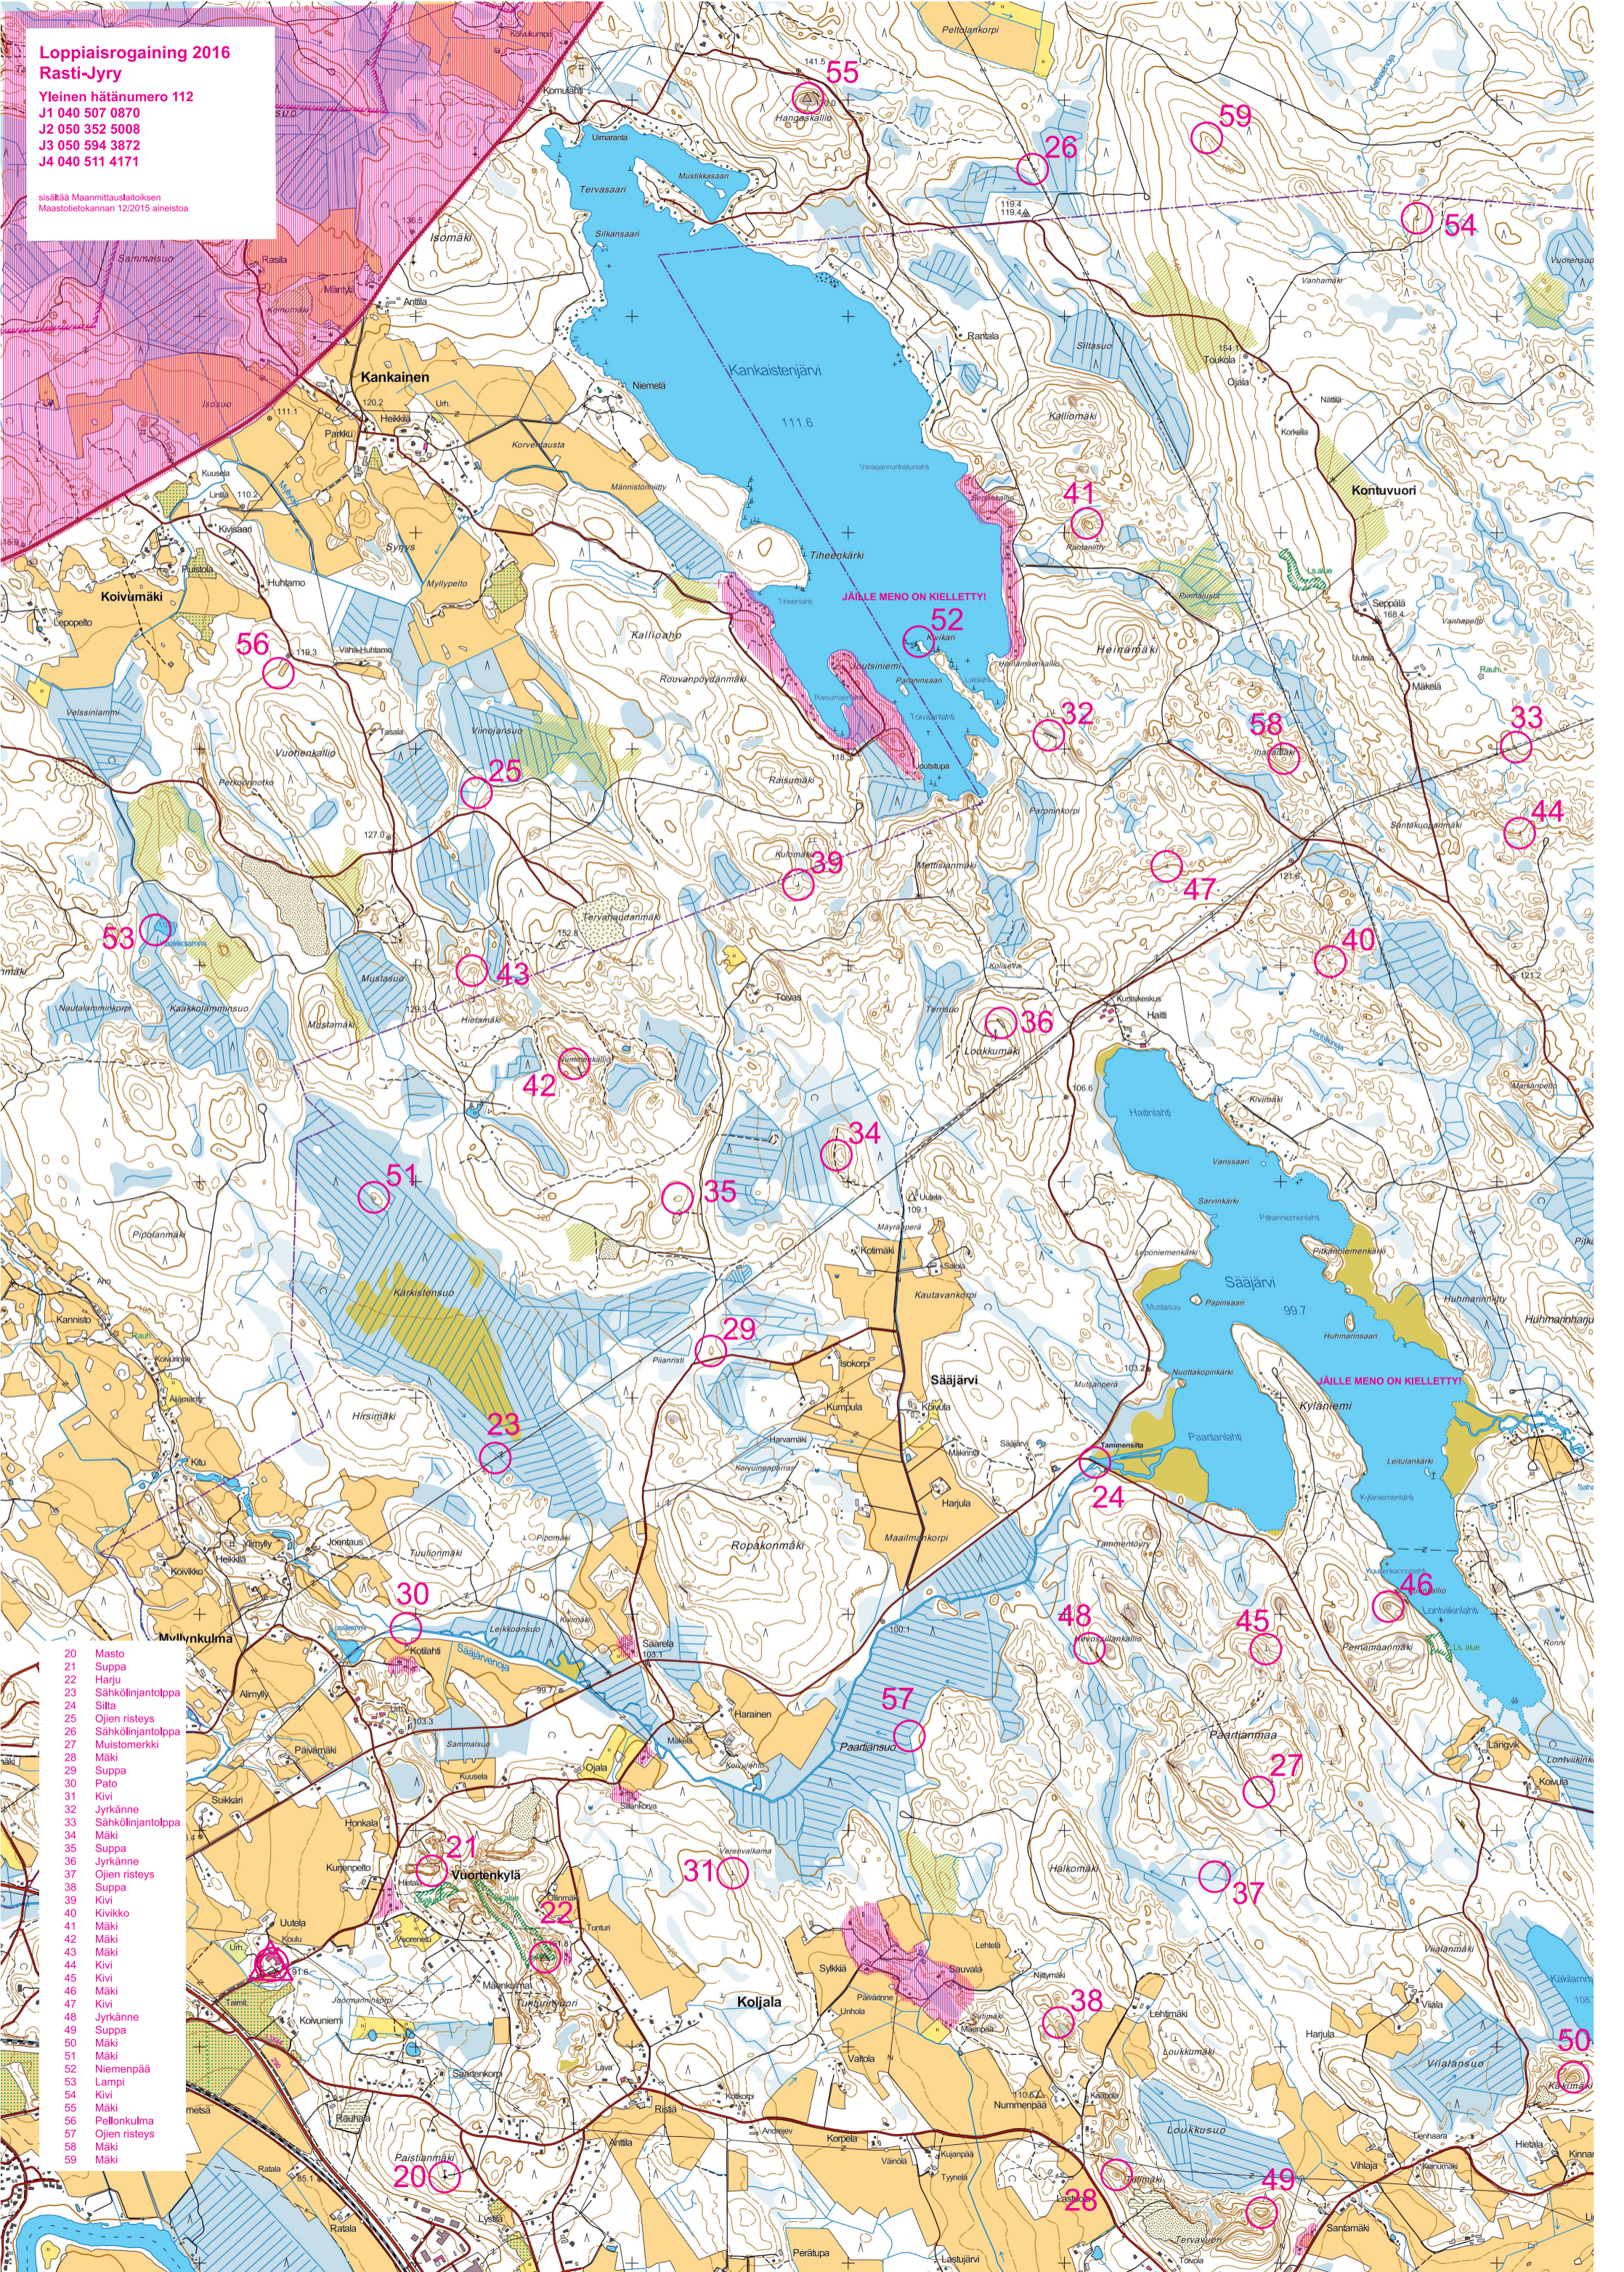

Loppiaisrogaining 2016

Rasti-Jyry

Yleinen hätänumero 112

J1 040 507 0870

J2 050 352 5008

J3 050 594 3872

J4 040 511 4171

- 20 Masto
- 21 Suppa
- 22 Harju
- 23 Sähkölinjantolppa
- 24 Silta
- 25 Oijen risteys
- 26 Sähkölinjantolppa
- 27 Muistomerkki
- 28 Mäki
- 29 Suppa
- 30 Pato
- 31 Kivi
- 32 Jyrkäne
- 33 Sähkölinjantolppa
- 34 Mäki
- 35 Suppa
- 36 Jyrkäne
- 37 Oijen risteys
- 38 Suppa
- 39 Kivi
- 40 Kivikko
- 41 Mäki
- 42 Mäki
- 43 Mäki
- 44 Mäki
- 45 Kivi
- 46 Mäki
- 47 Kivi
- 48 Jyrkäne
- 49 Suppa
- 50 Mäki
- 51 Mäki
- 52 Niemenpää
- 53 Lampi
- 54 Kivi
- 55 Mäki
- 56 Pellonkulma
- 57 Oijen risteys
- 58 Mäki
- 59 Mäki